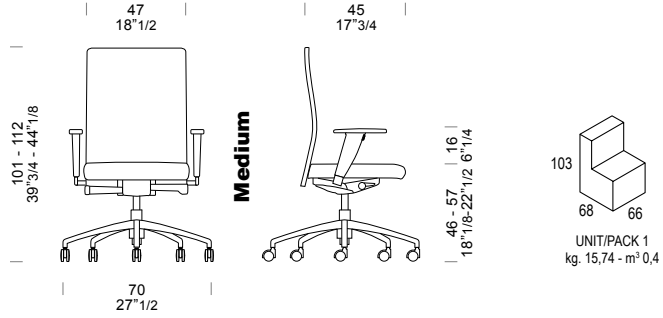

MEASURES

D

120

Per approfondimenti su meccanismi e altre opzioni consulta la sezione Technical Informations a pag. 4

For more informations on mechanisms and other options, see the Technical Informations section on page 4