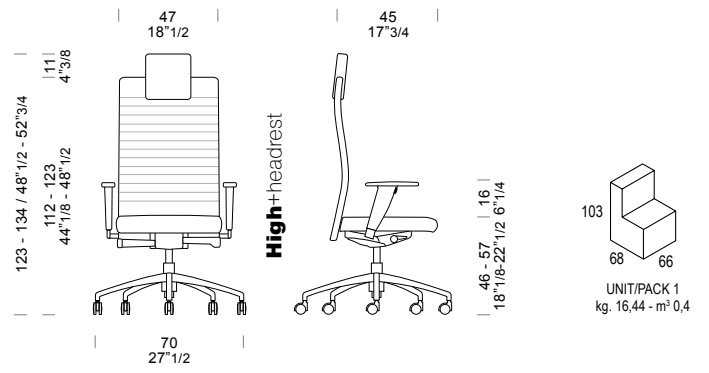

MEASURES

D

120

Per approfondimenti su meccanismi e altre opzioni consulta la sezione Technical Informations a pag. 4

For more informations on mechanisms and other options, see the Technical Informations section on page 4