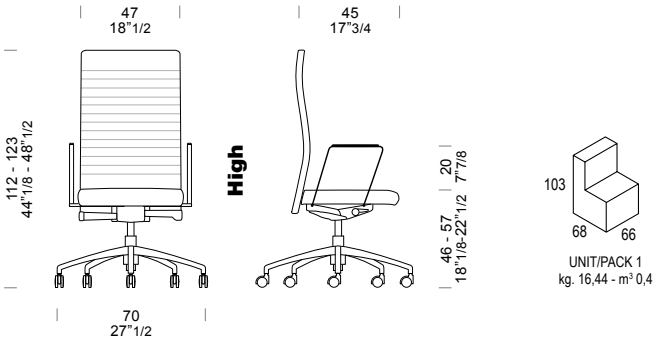

MEASURES

D

120

Per approfondimenti su meccanismi e altre opzioni consulta la sezione Technical Informations a pag. 4

For more informations on mechanisms and other options, see the Technical Informations section on page 4