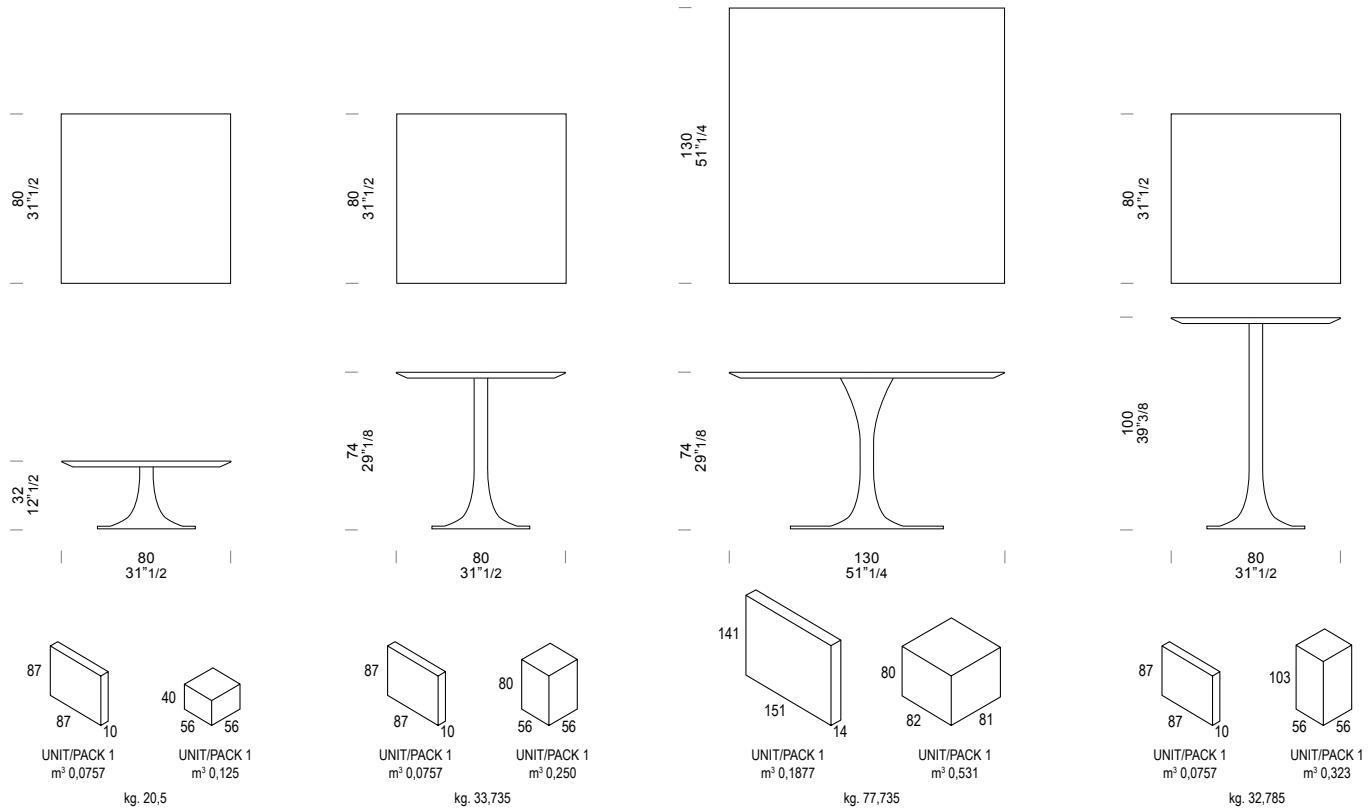

MEASURES

MATERIALS

Matt lacquering /R