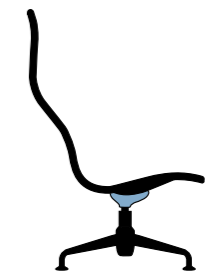

# AliaLounge

AliaLounge /High  
AL0114+XB006

AliaLounge /High  
AL0114

**SCHIENALE:**

Monoscocca in tubo sagomato d'acciaio, Ø 25mm, finitura cromata (15µm). Rete portante a vista o imbottita con spugna e rivestita.

**BACKREST:**

Shaped steel tube monocoque, Ø 25mm, chromed finish. (15µm). Visible load bearing Mesh or foam padded and upholstered.

**DOSSIER:**

Monocoque en tube d'acier Ø 25mm, finition chromée (15µm). Résille autoportante à vue ou rembourrée de mousse et tapissée.

**RÜCKENLEHNE:**

Geförmte Stahlrohrschale, Ø 25mm, verchromt (15µm), mit Netzgespann oder gesteppte Polsterung.

**RESPALDO:**

Monocasco en tubo de acero perfilado Ø 25 mm, acabado cromado (15 µm). Malla expuesta o acolchada con espuma y tapizada.