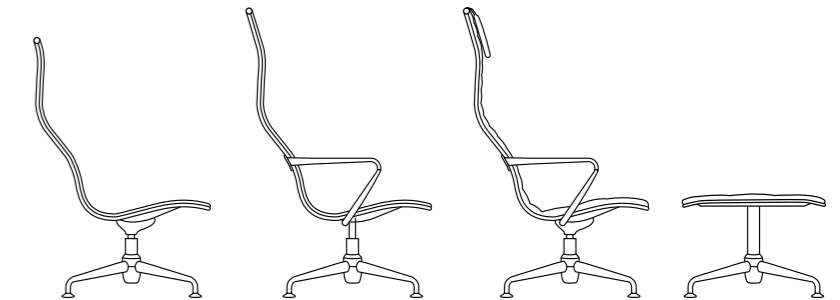

## AliaLounge

Girevole, interamente tappezzata o rete.  
Schienale medio o alto. Poggiapiedi.

*Swivel fully upholstered, or mesh.  
Medium or high backrest. Footrest.*

*Pivotant entièrement tapissé, ou résille.  
Moyen ou haut dossier. Appui-pieds.*

*Drehbar, mit Netzgespann oder  
gesteppte Polsterung. Mittlere oder hohe  
Rückenlehne. Fußstütze.*

*Giratorio, totalmente tapizado o de malla.  
Respaldo medio o alto. Reposapiés.*

versions  
**Medium**  
**High**  
**High+fully upholstered**  
**Footrest**