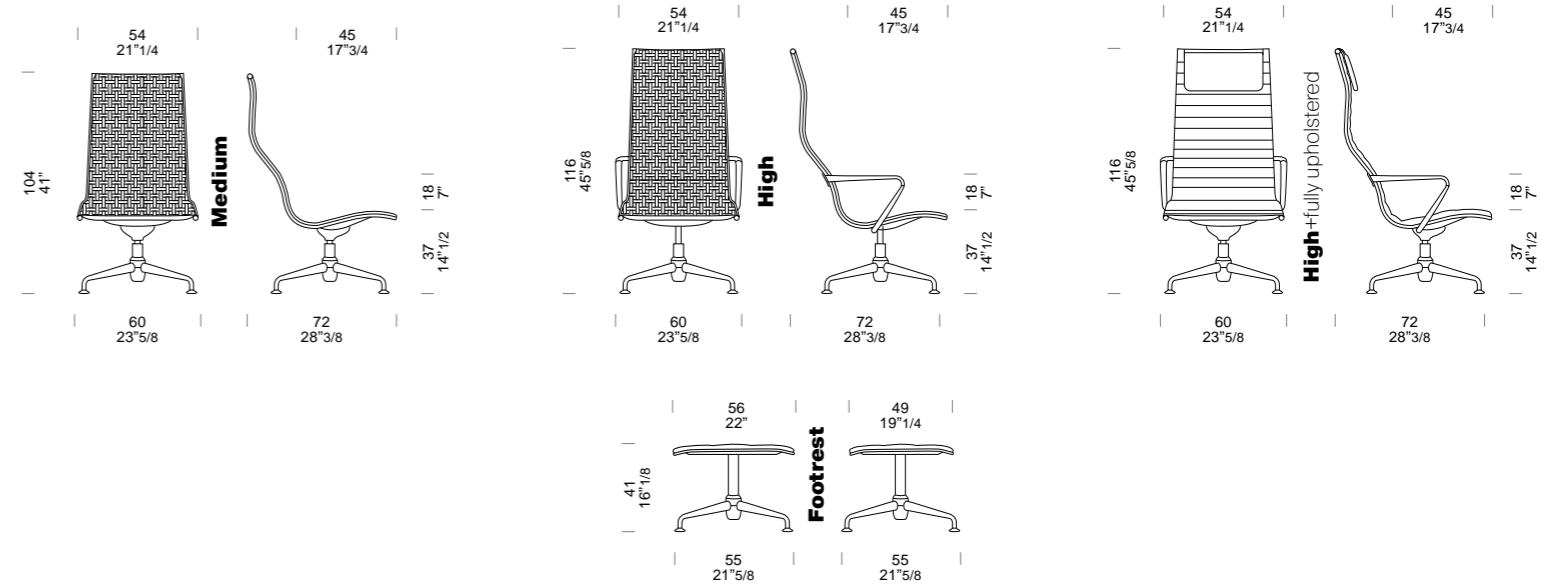

# AliaLounge

AliaLounge /High  
AL0114+XB006

AliaLounge /High  
AL0114

**SCHIENALE:**

Monoscocca in tubo sagomato d'acciaio, Ø 25mm, finitura cromata (15µm). Rete portante a vista o imbottita con spugna e rivestita.