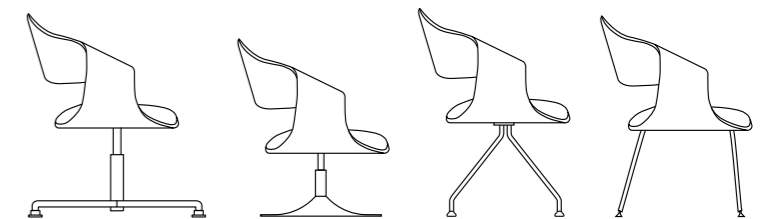

versions
4-spoke
Round
Swivel
4-legs