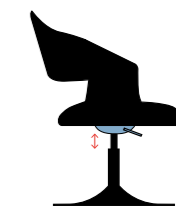

**COQUE:**

Monocoque en multiple de hêtre ou chaine, finition laqué ou vernie, assise en mousse et revêtu.

**SCHALE:**

Buchen oder Eichen Holzschale, lackiert oder gefärbt, mit gepolsterten Sitzkissen.

**CASCO:**

Monocasco en madera contrachapada de haya o roble, acabado lacado o barnizado, con asiento de rizo tapizado.

SeatPlate↑↓

round base  
Ø 480 mm

4-spoke  
chromed iron base

4-spoke  
polished aluminium base