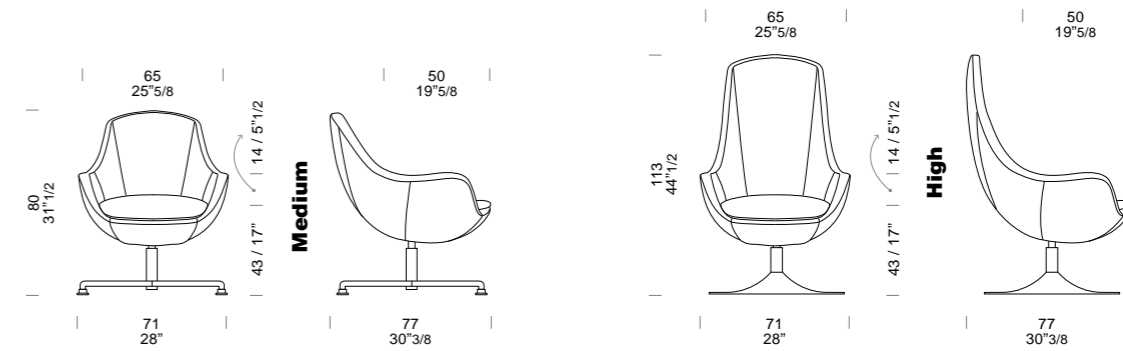

Cardinale /High
CA0013

Cardinale /High
CA0012

Cardinale

Medium

Cardinale

SCocca:

Monoscocca in spugna schiumata a freddo con struttura portante in tubo tondo d'acciaio, Ø16mm, rivestita in tessuto.

SHELL:

CASCO:

Monocasco en espuma inyectada a frio con estructura de soporte en tubo de acero redondo, Ø16mm, tapizado.

round base
Ø 480 mm - Ø 600 mm

4-spoke
chromed iron base

4-spoke
polished aluminium base

h 40 mm
chromed finish