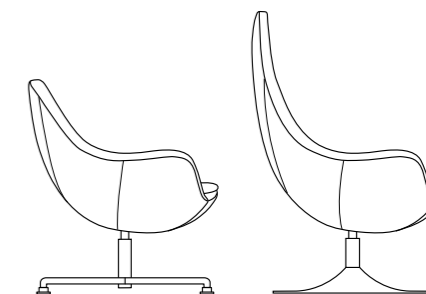

BUSINESS COLLECTION

Cardinale

Girevole, scocca in poliuretano,
struttura in metallo.
Schienale medio o alto.

*Swivel, polyuretane shell, metal
structure. Medium or high backrest.*

Pivotant, coque en polyuréthane,
structure en métal.
Moyen ou haut dossier.

*Drehbar, Polyurethanschale,
Metallgestell. Mittlere oder Hohe
Rückenlehne.*

Giratoria, carcasa de poliuretano,
estructura metálica.
Respaldo medio o alto.

versions
Medium
High

BUSINESS COLLECTION

Cardinale