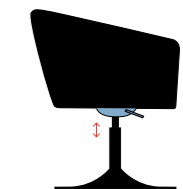

Plywood structure, foam padding, fabric upholstery.

COQUE:

Structure en multiplie de bois rembourré de mousse et tapissée.

SCHALE:

Holzstruktur mit Polsterung aus formgeschnittenem Schaum.

CASCO:

Estructura en madera contrachapada acolchada con espuma y tapizada.

SeatPlate↑↓

round base
Ø 480 mm

4-spoke
chromed iron base

4-spoke
polished aluminium base

swivel base
chromed finish

4 legs
chromed finish

leveler
plugs

h 40 mm
chromed finish