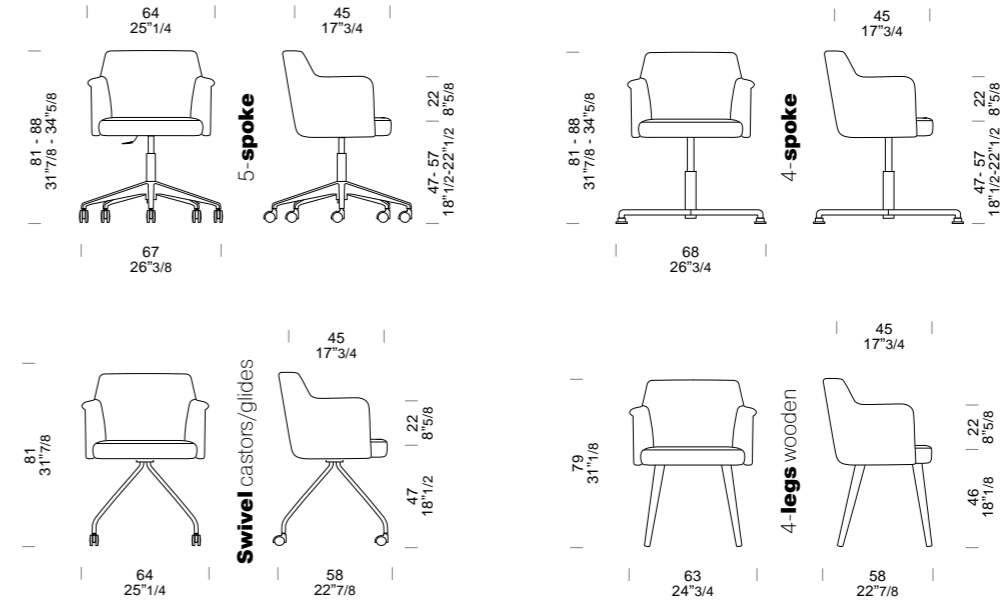

Dafne

SCocca:
Scocca in poliuretano, struttura in metallo.

SHELL:
Polyuretane shell, metal structure.

COQUE:
Coque en polyurethane, structure en metal.

SCHALE:
Polyurethanschale, Metallgestell.

CASCO:
Casco en poliuretano, estructura en metal.