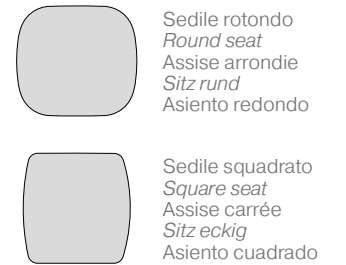

cantilever base with arms
chromed finish