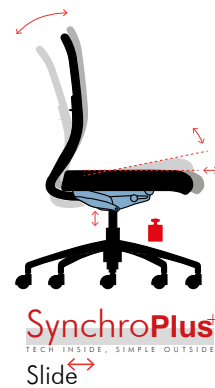

SCHIENALE: Schienale in poliamide con carica di fibra di vetro, finitura nera o bianca, rivestito in rete, con poggiareni integrato.

BACKREST: Fiberglass reinforced polyamide backrest, black or white finish, upholstered in mesh, integrated lumbar support.

DOSSIER: Dossier en polyamide renforcé en fibre de verre, finition noir ou blanche, en résille, avec soutien lombaire intégré.

RÜCKENLEHNE: Schwarze oder weiße glasfaserverstärktes Polyamid Rückenlehne, mit Netzbespannt, mit integriert Lumbalstütze.

RESPALDO: Respaldo de poliamida con carga de fibra de vidrio, acabado negro o blanco, malla, con soporte lumbar integrado.