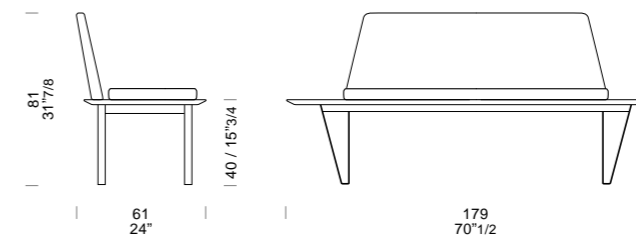

TOP COLLECTION

Elettra

Bench

234

Elettra

STRUTTURA:

Schienale e sedile imbottiti, piano in mdf laccato sp.28mm, struttura in acciaio cromato.

STRUCTURE:

Upholstered seat and backseat, 28mm lacquered mdf top, chromed steel structure.

STRUCTURE:

Assise et dossier tapissés, plateau en mdf laqué, ép.28Mm, piètement en acier.

STRUKTUR:

Gepolsterte Sitz- und Rückenlehne, lackiert MDF Platte D.28mm.

ESTRUCTURA:

Asiento y respaldo tapizados, hoja en mdf lacado 28mm esp, estructura en acero cromado.

235

Elettra