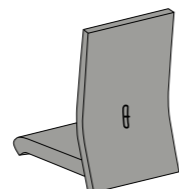

lumbar support
XR002 - high backrest
XR003 - medium backrest