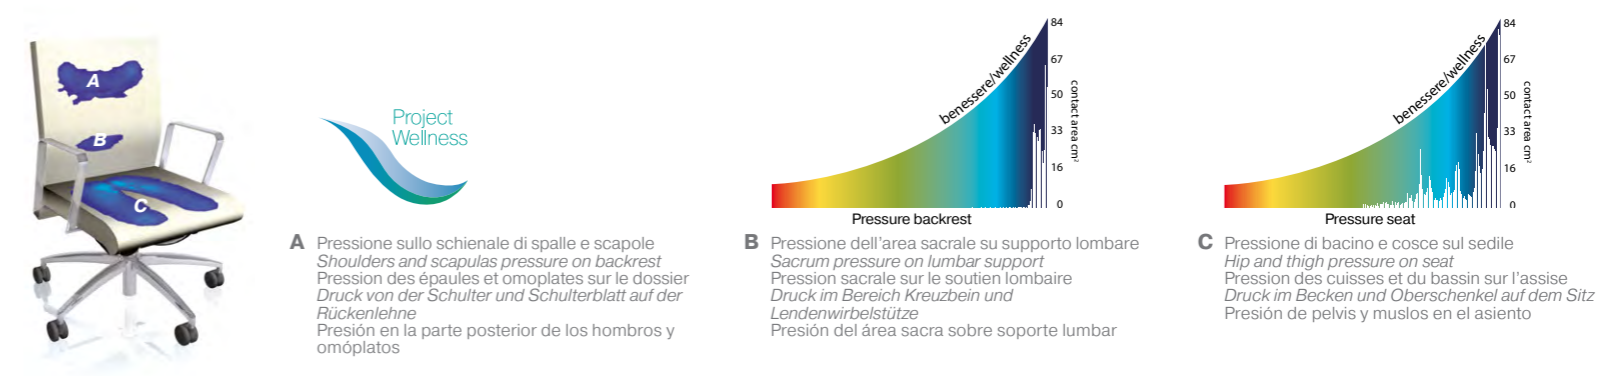

Forma /Medium
FR0100+XB084

Forma

Per approfondimenti su meccanismi, braccioli e certificazioni consultare la sezione tecnica a pag. 24. / For further information on mechanisms, armrests and certifications, consult the technical section on page 24 / Pour plus d'informations sur les mécanismes, les accoudoirs et les certifications, consultez la section technique p. 24 / Weitere Informationen zu Mechanismen, Armlehnen und Zertifizierungen finden Sie im technischen Abschnitt auf Seite 24 / Para más información sobre mecanismos, brazos y certificaciones, consulte el apartado técnico en p. 24