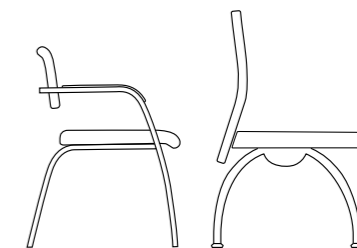

TOP COLLECTION

Forma

Fissa, imbottita, struttura in metallo.
Schienale medio.

Visitor, upholstered, metal structure.
Medium backrest

Visiteur, rembourré, structure en métal.
Dossier moyen.

Besucherstuhl, gepolstert, Metallgestell.
Mittlere Rückenlehne.

Estructura fija, acolchada, metálica.
Respaldo medio.

124

Forma /Visitor
FR0001+XH006

125

versions
**Visitor
Bench**

Poland

Forma

SCHIENALE:

- Schienale in multistrato di legno, imbottito con spugna, rivestito in tessuto.
- Schienale in spugna con struttura portante in tubo quadro d'acciaio, 15x15mm, rivestita in tessuto.

BACKREST:

- Plywood backrest, foam padded and fabric upholstery.
- Foam padded backrest, 15x15 mm square steel tube structure, fabric upholstered.