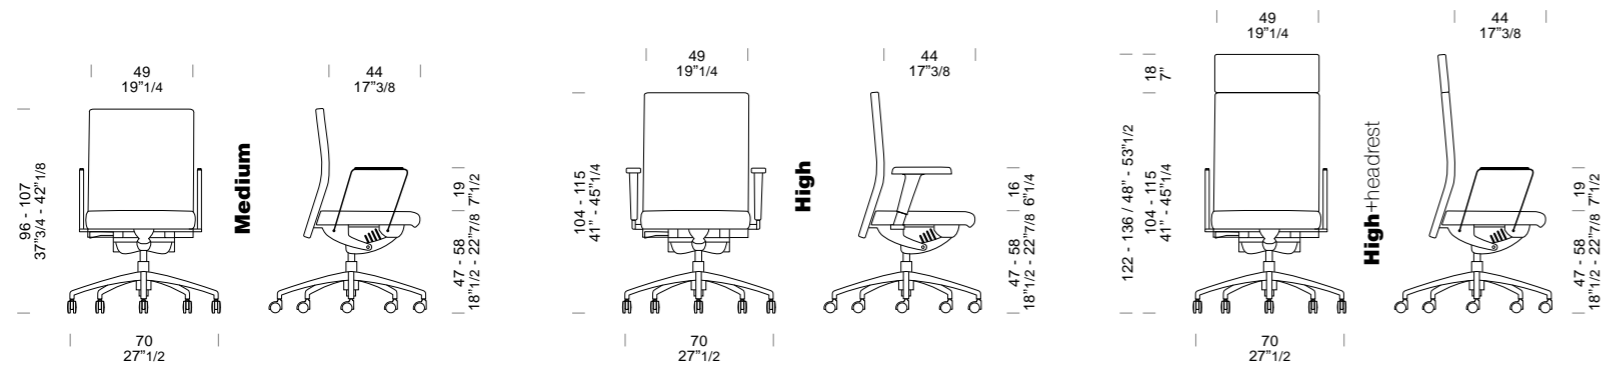

Forma

SCHIENALE:

Schienale in spugna schiumata a freddo con struttura portante in tubo quadro d'acciaio, 15x15mm, con fasce elastiche, rivestita (poggiareni integrato).

BACKREST:

Cold injected foam padded backrest steel square bar 15x15mm structure, with elastic bands, upholstery (integrated lumbar support).