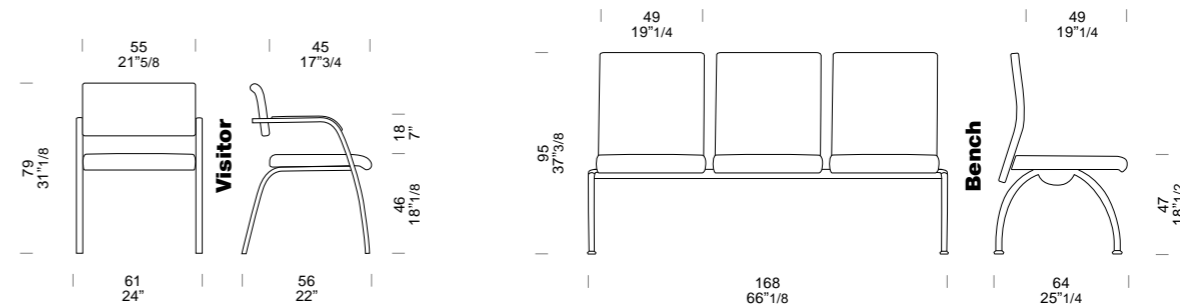

Estructura fija, acolchada, metálica.
Respaldo medio.

124

Forma /Visitor
FR0001+XH006

125

versions
**Visitor
Bench**

Poland

Forma

SCHIENALE: