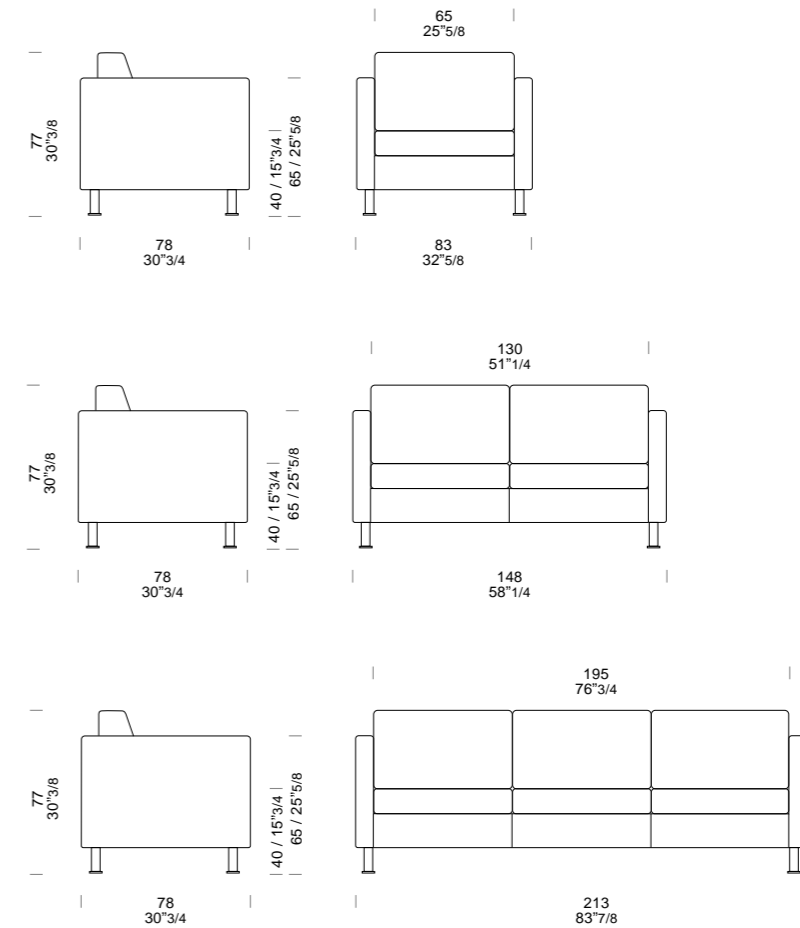

Giunone

STRUTTURA:

Struttura 1/2/3 posti in multistrato di legno imbottito con spugna e rivestita.

STRUCTURE:

1/2/3 seats plywood structure, foam padding, upholstery.

STRUCTURE:

Structure 1/2/3 places en multiplie de bois rembourré de mousse et tapissée.

STRUKTUR:

1, 2, 3 Sitzer Sofa, gepolsterte Holzstruktur mit Polsterung aus formgeschnittenem Schaum.

ESTRUCTURA:

Estructura 1/2/3 plazas en madera contrachapada recubierta con espuma y tapizada.