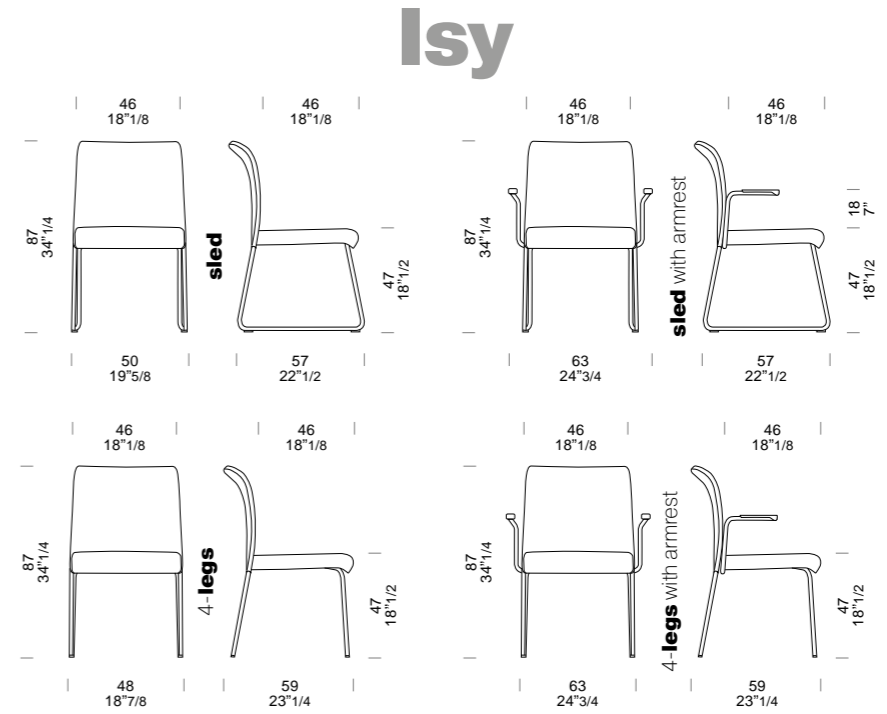

SCHIENALE:
Schienale in tubo d'acciaio integrato alla base, rivestito in rete.
BACKREST:
Base integrated steel tube backrest, mesh upholstered.

DOSSIER:
Dossier en tube d'acier intégré au piètement, revêtu en résille.
RÜCKENLEHNE:
Rückenlehne mit Stahlrohrrahmen mit Netzgespann.

RESPALDO:
Respaldo en tubo de acero integrado en la base y tapizado en malla.