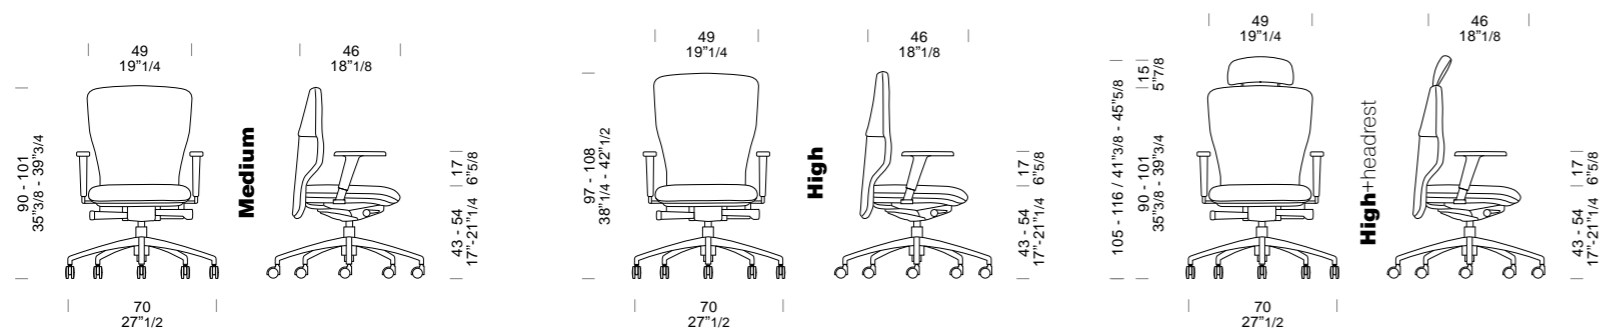

**R&G**  
High + headrest

OPERATIVE COLLECTION

**R&G**  
High + headrest

**R&G** /High+headrest  
RG0089+XT009+XB020

**R&G**  
Medium

**R&G /Medium**  
**RG0223+XB048**

**R&G**  
High

**R&G /High**  
**RG0150+XB072**

**R&G /High**  
**RG0090+XB072**

Schienale regolabile in altezza  
 Height adjustable backrest  
 Dossier réglable en hauteur  
 Höhenverst. schwarz  
 Respaldo ajustable en altura

**SCHIENALE:** Schienale regolabile in altezza (6 cm) in polipropilene, finitura nera, imbottito con spugna schiumata a freddo rivestita in tessuto, con supporto in tubo rettangolare d'acciaio, 60x20mm, fin. verniciata a polveri.

**BACKREST:** Polypropylene height adjustable backrest (6cm), black finish, cold injected foam padded, fabric upholstery. Rect. Steel tube 60x20mm support, powder coated.

**DOSSIER:** Dossier réglable en hauteur (6cm) en polypropylène, finition noir, rembourré de mousse moulée à froids et tapissé, avec soutien en tube d'acier rectangulaire, 60x20mm, finition verni époxy.