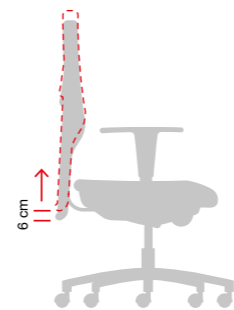

**R&G /High**  
**RG0090+XB072**

Schienale regolabile in altezza  
 Height adjustable backrest  
 Dossier réglable en hauteur  
 Höhenverst. schwarz  
 Respaldo ajustable en altura

**SCHIENALE:** Schienale regolabile in altezza (6 cm) in polipropilene, finitura nera, imbottito con spugna schiumata a freddo rivestita in tessuto, con supporto in tubo rettangolare d'acciaio, 60x20mm, fin. verniciata a polveri.

**BACKREST:** Polypropylene height adjustable backrest (6cm), black finish, cold injected foam padded, fabric upholstery. Rect. Steel tube 60x20mm support, powder coated.

**DOSSIER:** Dossier réglable en hauteur (6cm) en polypropylène, finition noir, rembourré de mousse moulée à froids et tapissé, avec soutien en tube d'acier rectangulaire, 60x20mm, finition verni époxy.