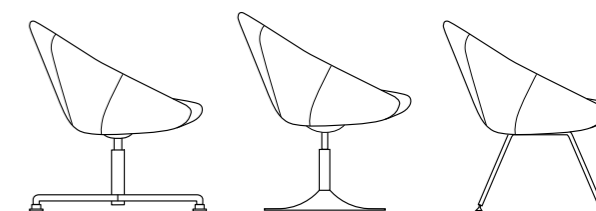

# Tosca

Scocca in poliuretano, struttura in metallo. Fissa o girevole.

*Polyurethane foam shell, metal structure. Fixed or swivel.*

Coque en polyuréthane, structure en métal. Fixe ou pivotant.

*Polyurethanschale, Metallgestell. Drehbar oder Besucher.*

Carcasa de poliuretano, estructura metálica. Fija o giratoria.

versions  
4-spoke  
**Round**  
4-legs