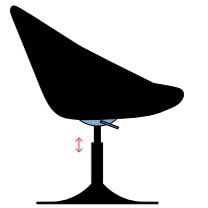

# Tosca

Round

Tosca /Round  
TC0004

**SCOCCA:**

Monoscocca in spugna schiumata a freddo con struttura portante in tubo tondo d'acciaio, Ø 16mm, rivestita in tessuto.

**SHELL:**

Cold injected foam padding monocoque, Ø 16mm steel tube structure, fabric upholstery.

**COQUE:**

Monocoque en mousse moulée à froids avec châssis en tube d'acier rond, Ø 16mm, tapissée.

**SCHALE:**

Kaltgeschäumte Polyurethan Schale, mit Stoffbezug. Ø 16mm Stahlrohrstruktur.

**CASCO:**

Monocasco en espuma inyectado a frio con estructura de soporte en tubo de acero redondo, Ø 16 mm, tapizado.

SeatPlate↑

round base  
Ø 480 mm

4-spoke  
chromed iron base

4-spoke  
polished aluminium base

4 legs  
chromed finish

leveler  
plugs

h 40 mm  
chromed finish

h 40 mm  
chromed finish